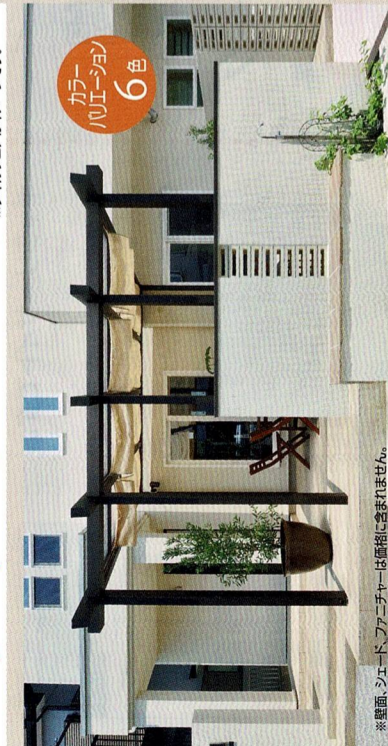

ボーチガーデン
パーゴラポーチ

ナチュラルテイストに仕上げたパーゴラ

W2775×D1875×H2800mm
PROEX p.1044掲載
メーカー希望小売価格
※タイトルは価格に含まれません。

¥341,200 /台

カラー
ルーフ
10色

ボーチガーデン
フレームポーチ

シンプルなフレームデザイン

W2775×D1875×H2800mm
PROEX p.1042掲載
メーカー希望小売価格
※タイトルは価格に含まれません。

¥230,200 /台

カラー
ルーフ
11色

ポーチスカイルーフ II

電動ルーバーで太陽の光をコントロール

日差しや角度に合わせて、
ルーバーの角度調節が可能。
通気性も確保できます。

W2840×D2000×H2450mm
PROEX p.1061掲載
メーカー希望小売価格
※タイトルは価格に含まれません。

¥1,226,100 /台

カラー
ルーフ
12色

ホームヤードルーフ II

ポリカ屋根

内天井や壁面を自由にデザインできるルーフ

W4100×D2100×H2450mm
PROEX p.1096掲載
メーカー希望小売価格
※タイトルは価格に含まれません。

¥806,700 /台

カラー
ルーフ
6色

カフェスタイル

ポリカ屋根

天然木バーゴラのようなナチュラルな木組みデザイン

W2285×D2342×H2988mm
PROEX p.1053掲載
メーカー希望小売価格
※タイトルは価格に含まれません。

¥493,500 /台

カラー
ルーフ
6色

シンプルポーチ

ポリカ屋根

シンプルな屋根構造にした雨よけエントリーモデル

W2745×D1850×H3003mm
PROEX p.1039掲載
メーカー希望小売価格
※タイトルは価格に含まれません。