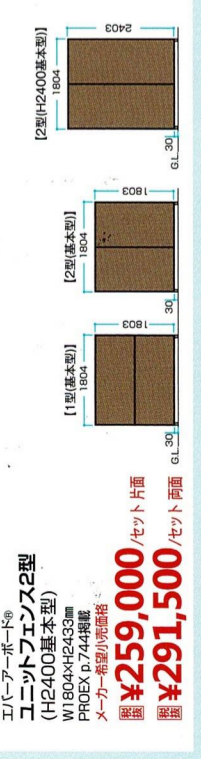

目隠しフェンスで視線を気にせずのんびり過ごさず。

「目隠しフェンス」で住まいの快適さが決まります。しっかりと隠したい場所、風や光を取り入れたい場所など生活環境を考えて商品を選びましょう。

目隠しフェンス

目隠し機能は保ちながら、風の流れて植栽を育てやすくなり、風を感じる気持ちのよい空間に

エバーアートボードユニットフェンス 洋風から和風まで様々なデザインが楽しめる。

エバーアートボードユニットフェンス1型・2型
(基本型) W1800XH1833mm PROEX p.744掲載 メーカー希望小売価格
価格 ¥203,900 /セット片面
価格 ¥235,200 /セット両面
(追加型) W1800XH1833mm PROEX p.744掲載 メーカー希望小売価格
価格 ¥198,300 /セット片面
価格 ¥229,600 /セット両面
2型・¥229,700 /セット両面

格子スクリーン 眺める角度によって視線を適度にカット。

高さ1800

エバーアートウッド®フェンス 干本格子足付ユニット (格子すき間53mm) W1000XH1800mm PROEX p.755掲載
ラッピングカラー メーカー希望小売価格
価格 ¥109,800 /枚
アルミカラー メーカー希望小売価格
価格 ¥95,400 /枚

高さ2000

エバーアートウッド®フェンス 干本格子足付ユニット (格子すき間53mm) W1000XH2000mm PROEX p.755掲載
ラッピングカラー メーカー希望小売価格
価格 ¥125,600 /枚
アルミカラー メーカー希望小売価格
価格 ¥100,100 /枚

高さ2400

エバーアートウッド®フェンス 干本格子足付ユニット (格子すき間53mm) W1000XH2400mm PROEX p.755掲載
ラッピングカラー メーカー希望小売価格
価格 ¥138,700 /枚
アルミカラー メーカー希望小売価格
価格 ¥109,100 /枚

スリットフェンス格子材 圧迫感の少ない適度な目かくし効果。

エバーアートウッド®フェンス用 スリットフェンス用 格子材160角 W600X600X1800mm PROEX p.201掲載
ラッピングカラー メーカー希望小売価格
価格 ¥8,500 /本
アルミカラー メーカー希望小売価格
価格 ¥6,700 /本