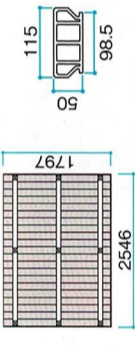

エバーアートウッド®フェンス用 スリットフェンス用 格子材75角 W750X750X1800mm PROEX p.201掲載
ラッピングカラー メーカー希望小売価格
価格 ¥11,800 /本
アルミカラー メーカー希望小売価格
価格 ¥8,700 /本

エバーアートウッド®フェンス用 スリットフェンス用 格子材85角 W850X850X1800mm PROEX p.201掲載
ラッピングカラー メーカー希望小売価格
価格 ¥14,300 /本
アルミカラー メーカー希望小売価格
価格 ¥11,100 /本

エバーアートウッド®フェンス用 スリットフェンス用 格子材100角 W1000X1000X1800mm PROEX p.201掲載
ラッピングカラー メーカー希望小売価格
価格 ¥18,800 /本
アルミカラー メーカー希望小売価格
価格 ¥12,800 /本

NEW 人工木材デッキ

リアルな天然木の風合いに仕上げたデッキ材。 エバーエコーウッドリアル デッキ オリーブ

汚れが付着しにくく、水で洗い流しやすい! お手入れ簡単! 水洗い&拭きでキレイに復活!

エバーエコーウッドリアル デッキ材の表面に凹凸加工を加え、木目の風合いを再現した美しい人工木材

エバーエコーウッドリアル デッキセット カラーバリエーション 4色
W2566X1797X460-650mm PROEX p.1124掲載
メーカー希望小売価格
価格 ¥240,000 /セット

天然木らしさを追求し、1枚1枚に色差をつけました。

自然な色ムラ、陰影感、より本物に近い触り心地を追求して天然木の温もりをつくり出しました。